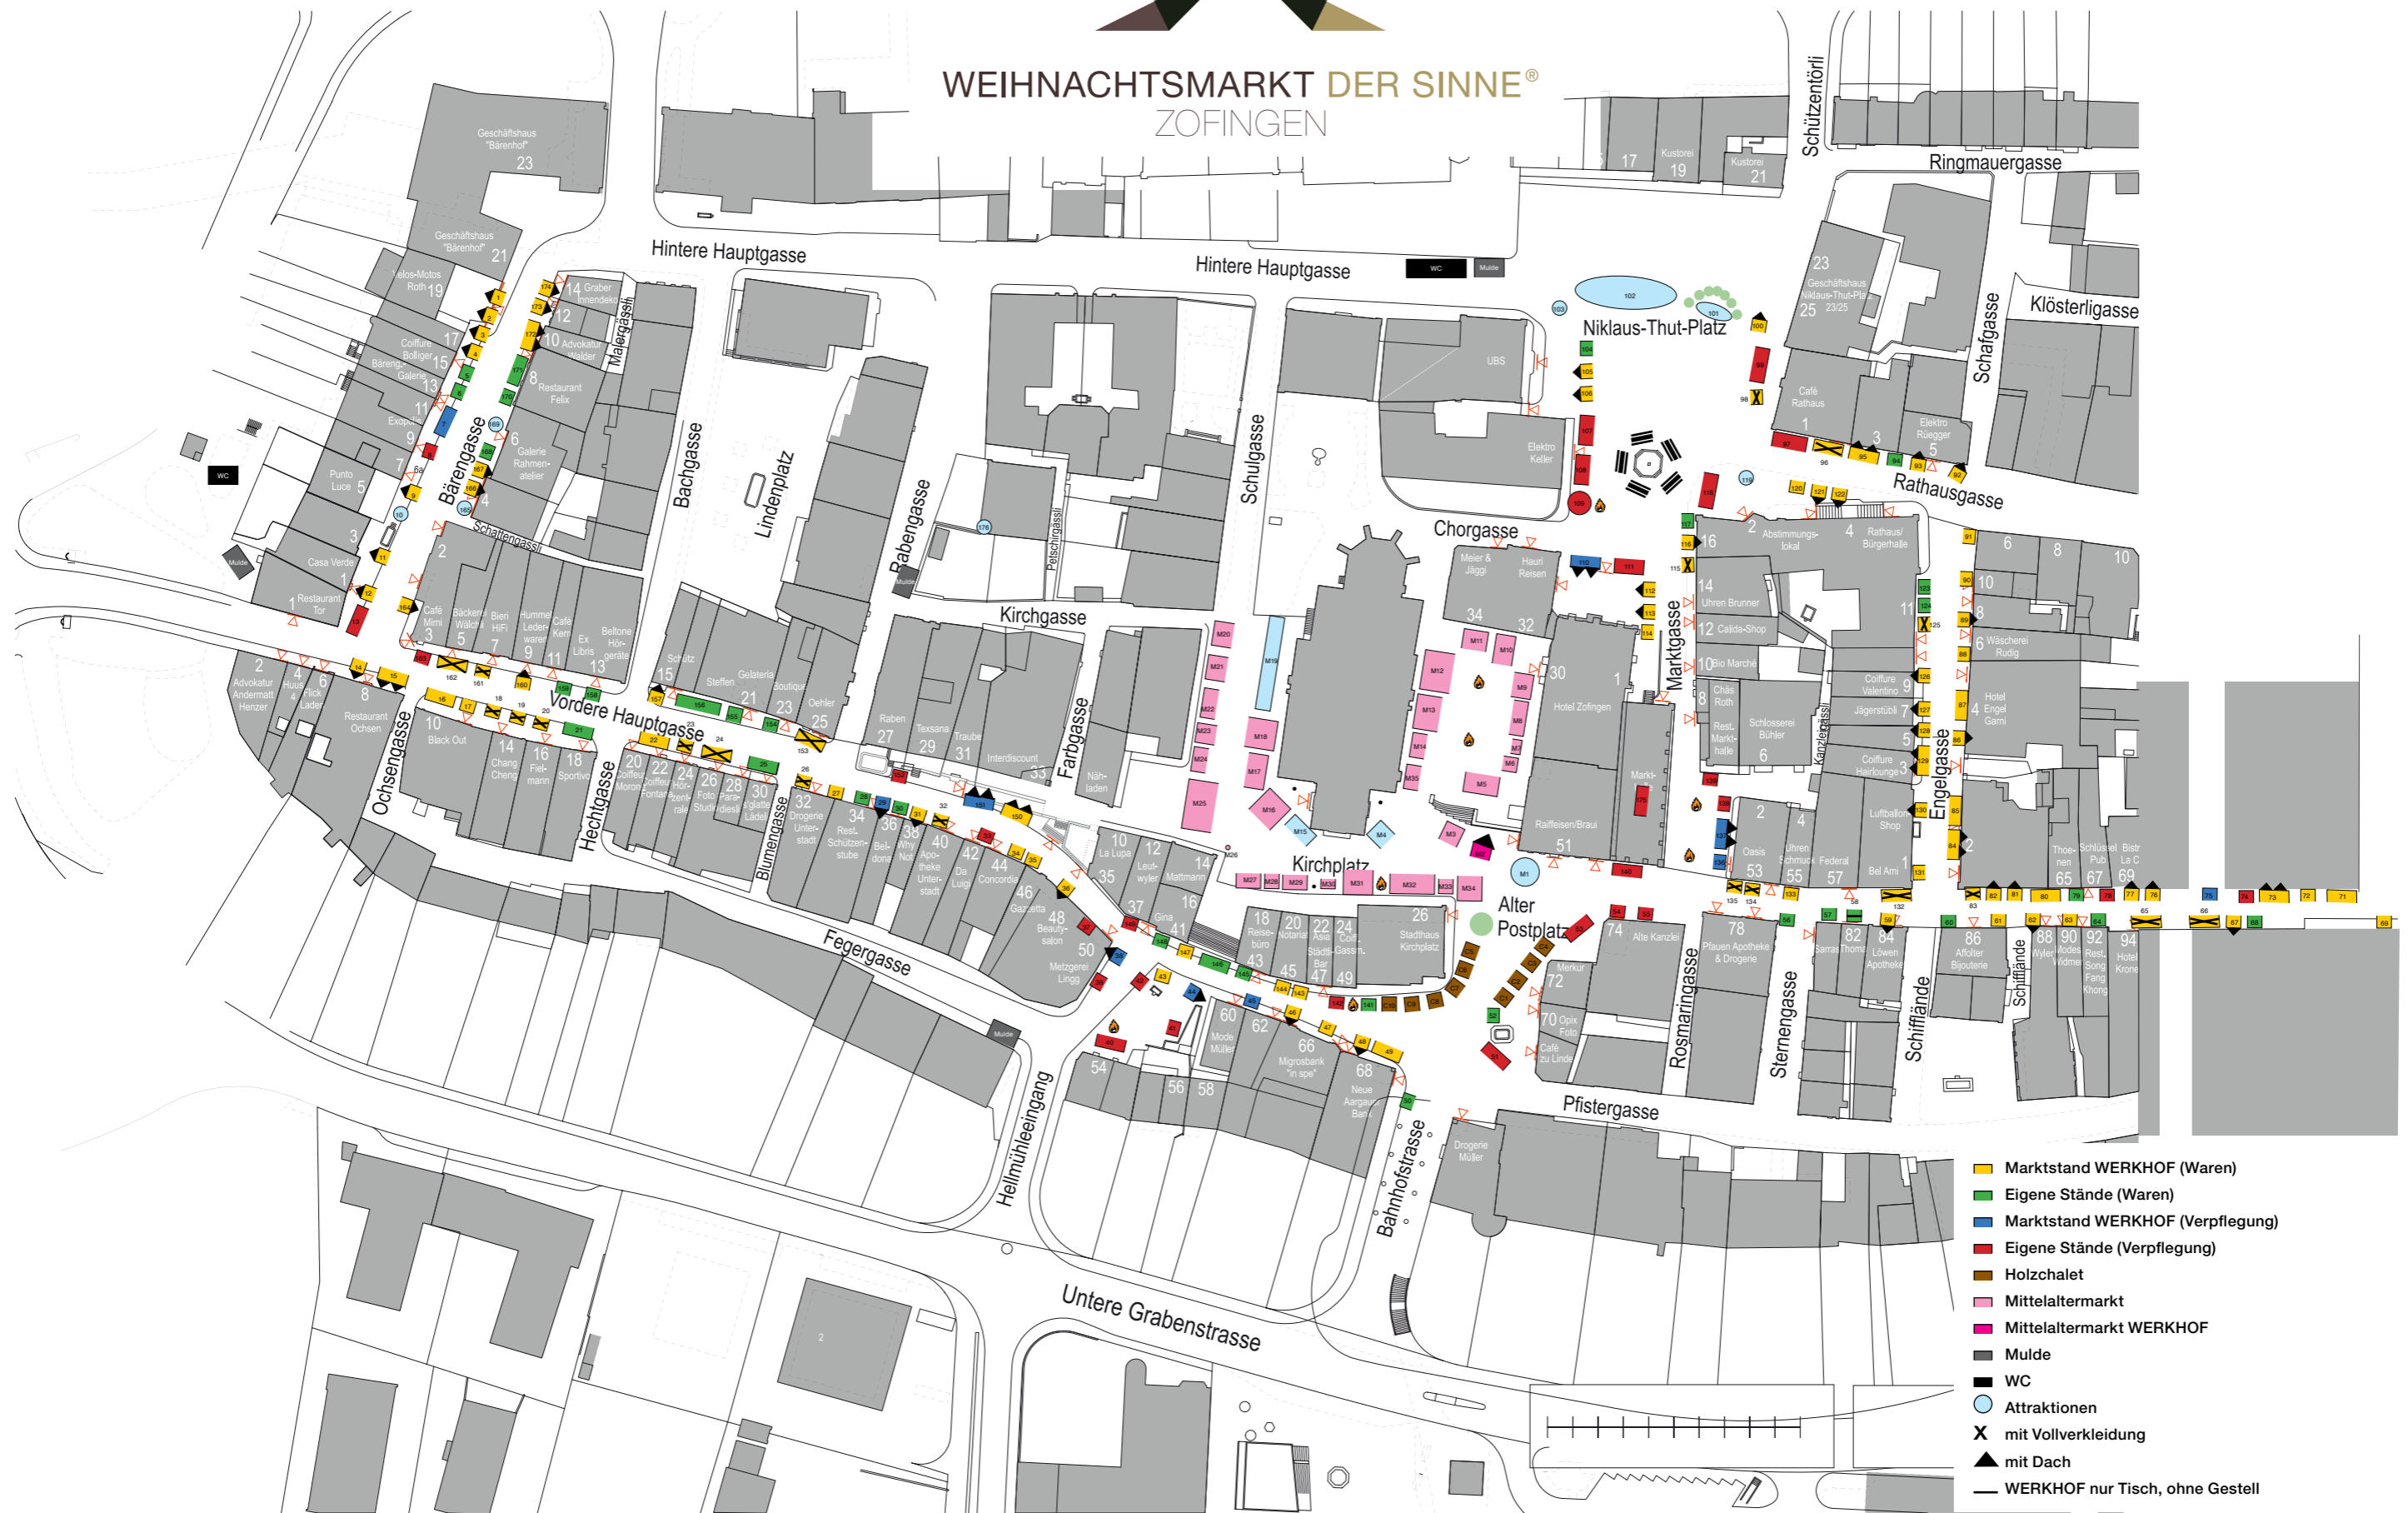

# WEIHNACHTSMARKT DER SINNE® ZOFINGEN

- Marktstand WERKHOF (Waren)
- Eigene Stände (Waren)
- Marktstand WERKHOF (Verpflegung)
- Eigene Stände (Verpflegung)
- Holzchalet
- Mittelaltermarkt
- Mittelaltermarkt WERKHOF
- Mulde
- WC
- Attraktionen
- ✕ mit Vollverkleidung
- ▲ mit Dach
- WERKHOF nur Tisch, ohne Gestell