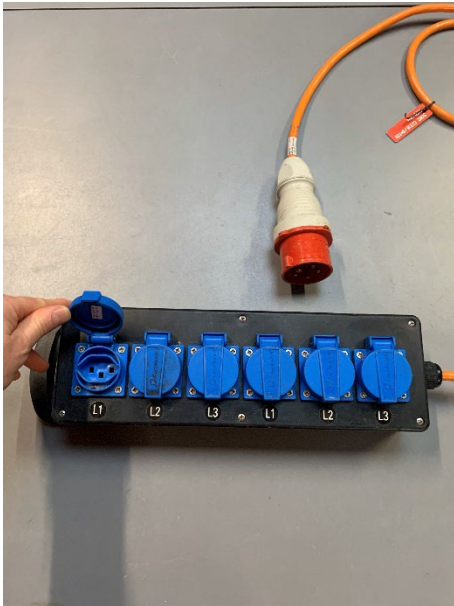

STECKERTYPEN UND DIE VERTEILER

BITTE UNBEDINGT BEACHTEN BEI DER ANMELDUNG !
BITTE GENAU ANGEBEN, WELCHE STECKER UND WELCHE VERTEILER SIE BENÖTIGEN
VERBRAUCH DER GERÄTE IN WATT UNBEDINGT AUCH ANGEBEN !
FEHLERHAFT ANGABEN WERDEN IN RECHNUNG GESTELLT

VERTEILER CEE 16A : 1 x 6
Auch als Verteiler 1 x 3 möglich

CEE 16A

CEE 32A

TYP 25 400 V